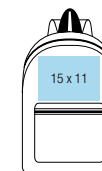

bg 153

BagBase.com

18

bg 153

MINI ESSENTIAL FASHION BACKPACK

- 600D Polyester
- Tear-away Label für einfaches Neulabeln
- Verstellbare Schultergurte
- Fronttasche mit Reißverschluss
- Gepolsterter Rücken
- Tragegriff
- Maße: 23 x 35 x 12 cm
- Fassungsvermögen: 6 Liter