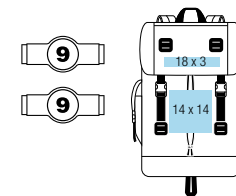

Schubfach innen  
Gepolsterter Rücken  
Gepolsterte, verstellbare  
Schulterriemen  
Tragegriff  
Maße: 32 x 49 x 17 cm  
Fassungsvermögen: 27 Liter

Black / Tan

Claret / Tan

Military Green / Tan

Navy Dusk / Tan