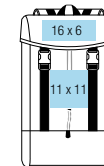

Gepolsterte, verstellbare  
Schulterriemen

Tragegriff

Maße: 28 x 45 x 18 cm

Fassungsvermögen: 20 Liter

Black

Grey

Navy

25